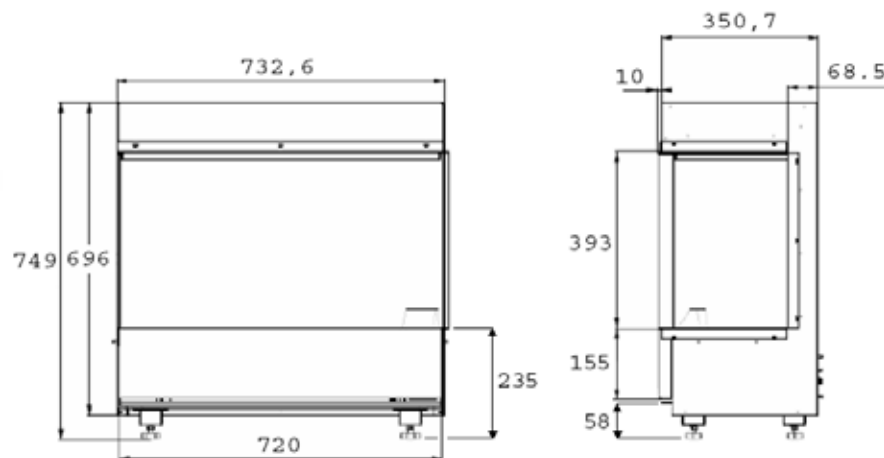

	3 Step	
Algemene specificaties	Vuursysteem	Optimyst®
	Artikelnummer	210166
	EAN code	5011139210166
	Model	Inbouw
	Vuurzicht	1,2 of 3-zijdig
	Kleur	Zwart
	Decoratie / vuurbed	Houtset
Afmetingen	Vuurbeeld (BxH)	71 x 39 cm
	Product afmetingen BxHxD	73,2 x 74,9 x 35 cm
Kenmerken	Warmte afgifte	Ja
	Thermostaat	Ja
	Afstandsbediening	Ja
	Handmatige bediening direct bij de haard mogelijk ja / nee	Ja, alleen vlam en effecten
	Lichtmodule	Halogeen
	Geluidsmodule	-
	Instelling kleureffect	-
Verbruik	Warmte-instelling 1	750W
	Warmte-instelling 2	1500W
	Alleen vlamwerking	250W
	Max. consumptie	1500W
Voltage	Spanning / elektrische frequentie	230V/50Hz
Specificaties	Gewicht product in kg	30
	Kabellengte	1,5 m
	Garantie	2 jaar