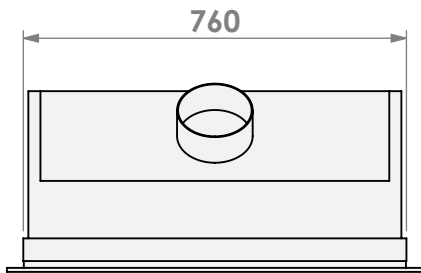

Modifications reserved

Scale: 1:15
 Unit: mm

Version: 0

* = optional flue gas outlet \varnothing 150 mm
 ** = optional air inlet \varnothing 125 mm

barbas

Barbas Bellfires B.V.
 Hallenstraat 17
 5531 AB Bladel
 The Netherlands
 www.barbasbellfires.com

Name: Unilux-7 75 steel door built-in frame

Modifications reserved

Scale: 1:15
 Unit: mm

Version: 0

* = optional flue gas outlet \varnothing 150 mm
 ** = optional air inlet \varnothing 125 mm

barbas

Barbas Bellfires B.V.
 Hallenstraat 17
 5531 AB Bladel
 The Netherlands
 www.barbasbellfires.com

Name: Unilux-7 75 steel door classic frame

Modifications reserved

Scale: 1:15
 Unit: mm

Version: 0

*= optional air inlet \varnothing 125 mm

barbas

Barbas Bellfires B.V.
Hallenstraat 17
5531 AB Bladel
The Netherlands
www.barbasbellfires.com

Name: Unilux-7 75 45' steel door classic frame

Modifications reserved

Scale: 1:15
Unit: mm

Version: 0