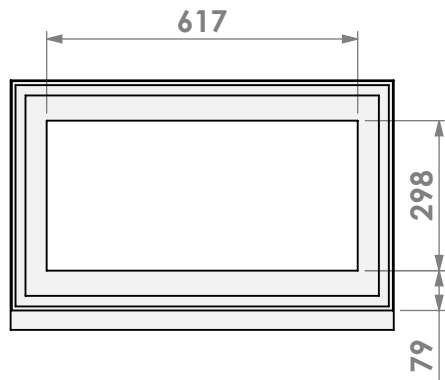

* = optional flue gas outlet $\varnothing 150$ mm
 ** = optional air inlet $\varnothing 125$ mm

barbas

Barbas Bellfires B.V.
 Hallenstraat 17
 5531 AB Bladel
 The Netherlands
 www.barbasbellfires.com

Name: Unilux-7 75 steel door frameless

Modifications reserved

Scale: 1:15
 Unit: mm

Version: 0

* = optional flue gas outlet \varnothing 150 mm
 ** = optional air inlet \varnothing 125 mm

barbas

Barbas Bellfires B.V.
 Hallenstraat 17
 5531 AB Bladel
 The Netherlands
 www.barbasbellfires.com

Name: Unilux-7 75 steel door classic frame

Modifications reserved

Scale: 1:15
 Unit: mm

Version: 0

*= optional air inlet \varnothing 125 mm

barbas

Barbas Bellfires B.V.
Hallenstraat 17
5531 AB Bladel
The Netherlands
www.barbasbellfires.com

Name: Unilux-7 75 45' steel door classic frame

Modifications reserved

Scale: 1:15
Unit: mm

Version: 0