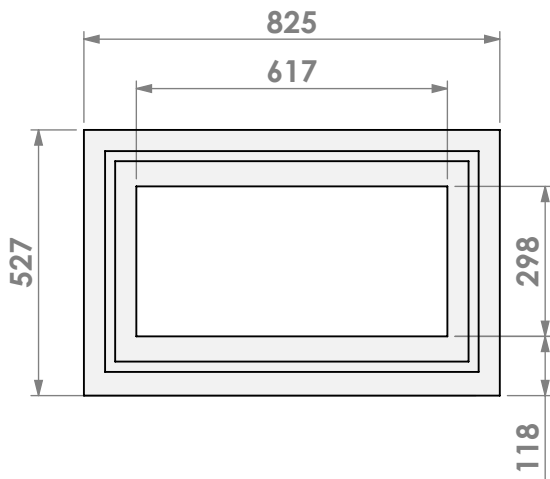

Name: Unilux-7 75 steel door built-in frame

Modifications reserved

Scale: 1:15
 Unit: mm

Version: 0

* = optional flue gas outlet \varnothing 150 mm
 ** = optional air inlet \varnothing 125 mm

barbas

Barbas Bellfires B.V.
 Hallenstraat 17
 5531 AB Bladel
 The Netherlands
 www.barbasbellfires.com

Name: Unilux-7 75 steel door classic frame

Modifications reserved

Scale: 1:15
 Unit: mm

Version: 0

*= optional air inlet \varnothing 125 mm

barbas

Barbas Bellfires B.V.
Hallenstraat 17
5531 AB Bladel
The Netherlands
www.barbasbellfires.com

Name: Unilux-7 75 45' steel door classic frame

Modifications reserved

Scale: 1:15
Unit: mm

Version: 0