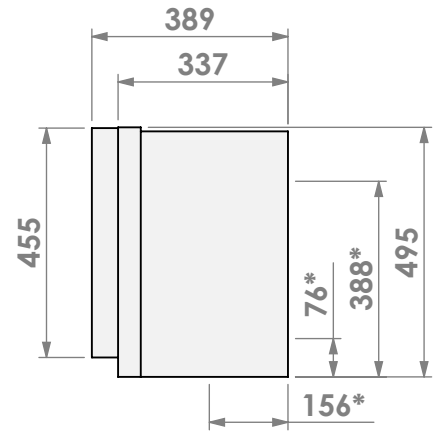

* = optional flue gas outlet $\varnothing 150$ mm
 ** = optional air inlet $\varnothing 125$ mm

barbas

Barbas Bellfires B.V.
 Hallenstraat 17
 5531 AB Bladel
 The Netherlands
 www.barbasbellfires.com

Name: Unilux-7 75 steel door frameless

Modifications reserved

Scale: 1:15
 Unit: mm

Version: 0

* = optional flue gas outlet \varnothing 150 mm
 ** = optional air inlet \varnothing 125 mm

barbas

Barbas Bellfires B.V.
 Hallenstraat 17
 5531 AB Bladel
 The Netherlands
 www.barbasbellfires.com

Name: Unilux-7 75 steel door built-in frame

Modifications reserved

Scale: 1:15
 Unit: mm

Version: 0

* = optional flue gas outlet \varnothing 150 mm
 ** = optional air inlet \varnothing 125 mm

barbas

Barbas Bellfires B.V.
 Hallenstraat 17
 5531 AB Bladel
 The Netherlands
 www.barbasbellfires.com

Name: Unilux-7 75 45' steel door classic frame

Modifications reserved

Scale: 1:15
Unit: mm

Version: 0