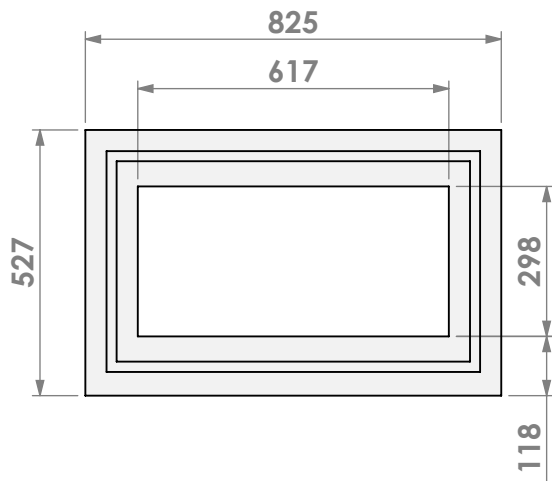

Modifications reserved

Scale: 1:15
 Unit: mm

Version: 0

* = optional flue gas outlet \varnothing 150 mm
 ** = optional air inlet \varnothing 125 mm

barbas

Barbas Bellfires B.V.
 Hallenstraat 17
 5531 AB Bladel
 The Netherlands
 www.barbasbellfires.com

Name: Unilux-7 75 steel door built-in frame

Modifications reserved

Scale: 1:15
 Unit: mm

Version: 0

* = optional flue gas outlet \varnothing 150 mm
 ** = optional air inlet \varnothing 125 mm

barbas

Barbas Bellfires B.V.
 Hallenstraat 17
 5531 AB Bladel
 The Netherlands
 www.barbasbellfires.com

Name: Unilux-7 75 steel door classic frame

Modifications reserved

Scale: 1:15
 Unit: mm

Version: 0

*= optional air inlet \varnothing 125 mm

barbas

Barbas Bellfires B.V.
Hallenstraat 17
5531 AB Bladel
The Netherlands
www.barbasbellfires.com

Name: Unilux-7 75 45' steel door classic frame

Modifications reserved

Scale: 1:15
Unit: mm

Version: 0