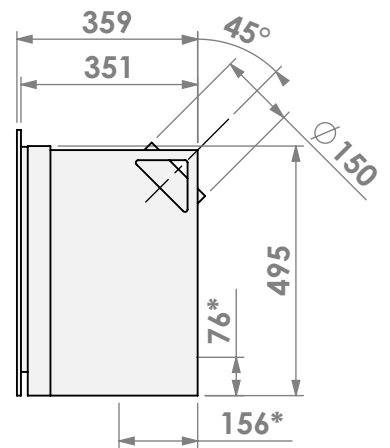

Name: Unilux-7 75 steel door built-in frame

Modifications reserved

Scale: 1:15
 Unit: mm

Version: 0

* = optional flue gas outlet \varnothing 150 mm
 ** = optional air inlet \varnothing 125 mm

barbas

Barbas Bellfires B.V.
 Hallenstraat 17
 5531 AB Bladel
 The Netherlands
 www.barbasbellfires.com

Name: Unilux-7 75 steel door classic frame

Modifications reserved

Scale: 1:15
 Unit: mm

Version: 0

*= optional air inlet \varnothing 125 mm

barbas

Barbas Bellfires B.V.
Hallenstraat 17
5531 AB Bladel
The Netherlands
www.barbasbellfires.com

Name: Unilux-7 75 45' steel door classic frame

Modifications reserved

Scale: 1:15
Unit: mm

Version: 0