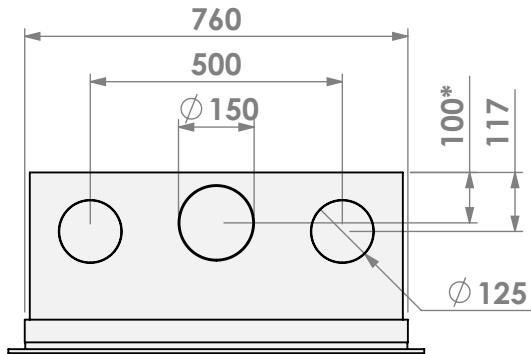

Modifications reserved

Scale: 1:15
 Unit: mm

Version: 0

* = optional flue gas outlet \varnothing 150 mm
 ** = optional air inlet \varnothing 125 mm

barbas

Barbas Bellfires B.V.
 Hallenstraat 17
 5531 AB Bladel
 The Netherlands
 www.barbasbellfires.com

Name: Unilux-7 75 steel door built-in frame

Modifications reserved

Scale: 1:15
 Unit: mm

Version: 0

* = optional flue gas outlet \varnothing 150 mm
 ** = optional air inlet \varnothing 125 mm

barbas

Barbas Bellfires B.V.
 Hallenstraat 17
 5531 AB Bladel
 The Netherlands
 www.barbasbellfires.com

Name: Unilux-7 75 steel door classic frame

Modifications reserved

Scale: 1:15
 Unit: mm

Version: 0

*= optional air inlet \varnothing 125 mm

barbas

Barbas Bellfires B.V.
Hallenstraat 17
5531 AB Bladel
The Netherlands
www.barbasbellfires.com

Name: Unilux-7 75 45' steel door classic frame

Modifications reserved

Scale: 1:15
Unit: mm

Version: 0