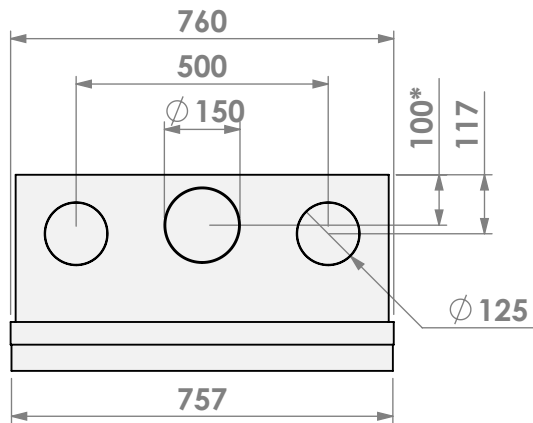

* = optional flue gas outlet $\varnothing 150$ mm
 ** = optional air inlet $\varnothing 125$ mm

barbas

Barbas Bellfires B.V.
 Hallenstraat 17
 5531 AB Bladel
 The Netherlands
 www.barbasbellfires.com

Name: Unilux-7 75 steel door frameless

Modifications reserved

Scale: 1:15
 Unit: mm

Version: 0

* = optional flue gas outlet \varnothing 150 mm
 ** = optional air inlet \varnothing 125 mm

barbas

Barbas Bellfires B.V.
 Hallenstraat 17
 5531 AB Bladel
 The Netherlands
 www.barbasbellfires.com

Name: Unilux-7 75 steel door classic frame

Modifications reserved

Scale: 1:15
 Unit: mm

Version: 0

*= optional air inlet \varnothing 125 mm

barbas

Barbas Bellfires B.V.
Hallenstraat 17
5531 AB Bladel
The Netherlands
www.barbasbellfires.com

Name: Unilux-7 75 45' steel door classic frame

Modifications reserved

Scale: 1:15
Unit: mm

Version: 0