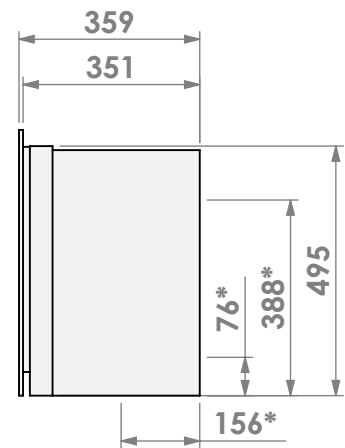

Modifications reserved

Scale: 1:15
 Unit: mm

Version: 0

* = optional flue gas outlet \varnothing 150 mm
 ** = optional air inlet \varnothing 125 mm

barbas

Barbas Bellfires B.V.
 Hallenstraat 17
 5531 AB Bladel
 The Netherlands
 www.barbasbellfires.com

Name: Unilux-7 75 steel door built-in frame

Modifications reserved

Scale: 1:15
 Unit: mm

Version: 0

* = optional flue gas outlet \varnothing 150 mm
 ** = optional air inlet \varnothing 125 mm

barbas

Barbas Bellfires B.V.
 Hallenstraat 17
 5531 AB Bladel
 The Netherlands
 www.barbasbellfires.com

Name: Unilux-7 75 steel door classic frame

Modifications reserved

Scale: 1:15
 Unit: mm

Version: 0

*= optional air inlet \varnothing 125 mm

barbas

Barbas Bellfires B.V.
Hallenstraat 17
5531 AB Bladel
The Netherlands
www.barbasbellfires.com

Name: Unilux-7 75 45' steel door classic frame

Modifications reserved

Scale: 1:15
Unit: mm

Version: 0