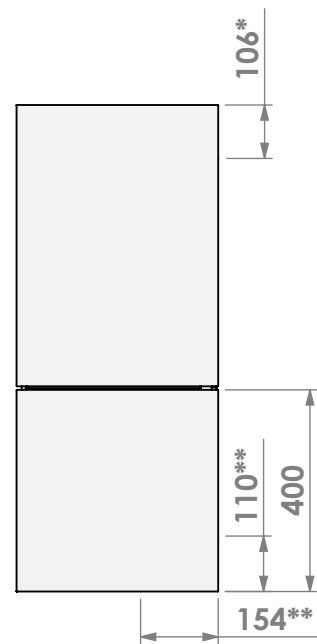

* = optional flue gas outlet \varnothing 130 mm
 ** = optional air inlet \varnothing 80 mm

barbas

Barbas Bellfires B.V.
 Hallenstraat 17
 5531 AB Bladel
 The Netherlands
 www.barbasbellfires.com

Name: BOX 20 40 steel door

Modifications reserved

Scale: 1:15
 Unit: mm

Version: 0

met houtopslagmodule
with log store
avec socle bûcher
mit Holzfach

* = optional flue gas outlet \varnothing 130 mm
** = optional air inlet \varnothing 80 mm

barbas

Barbas Bellfires B.V.
Hallenstraat 17
5531 AB Bladel
The Netherlands
www.barbasbellfires.com

Name: BOX 20 40 steel door

Modifications reserved

Scale: 1:15
Unit: mm

Version: 0