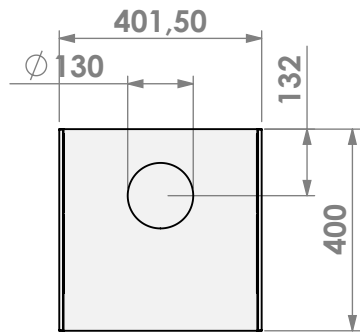

* = optional flue gas outlet \varnothing 130 mm
 ** = optional air inlet \varnothing 80 mm

barbas

Barbas Bellfires B.V.
 Hallenstraat 17
 5531 AB Bladel
 The Netherlands
 www.barbasbellfires.com

Name: BOX 20 40 steel door

Modifications reserved

Scale: 1:15
 Unit: mm

Version: 0

met houtopslagmodule
with log store
avec socle bûcher
mit Holzfach

* = optional flue gas outlet \varnothing 130 mm
** = optional air inlet \varnothing 80 mm

barbas

Barbas Bellfires B.V.
Hallenstraat 17
5531 AB Bladel
The Netherlands
www.barbasbellfires.com

Name: BOX 20 40 steel door

Modifications reserved

Scale: 1:15
Unit: mm

Version: 0