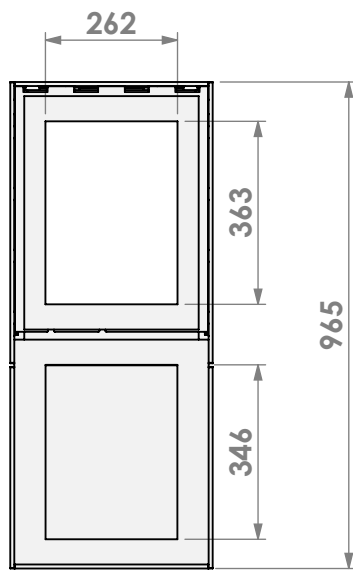

* = optional flue gas outlet \varnothing 130 mm
 ** = optional air inlet \varnothing 80 mm

barbas

Barbas Bellfires B.V.
 Hallenstraat 17
 5531 AB Bladel
 The Netherlands
 www.barbasbellfires.com

Name: BOX 20 40 steel door

Modifications reserved

Scale: 1:15
 Unit: mm

Version: 0

met houtopslagmodule
with log store
avec socle bûcher
mit Holzfach

* = optional flue gas outlet \varnothing 130 mm
** = optional air inlet \varnothing 80 mm

barbas

Barbas Bellfires B.V.
Hallenstraat 17
5531 AB Bladel
The Netherlands
www.barbasbellfires.com

Name: BOX 20 40 steel door

Modifications reserved

Scale: 1:15
Unit: mm

Version: 0