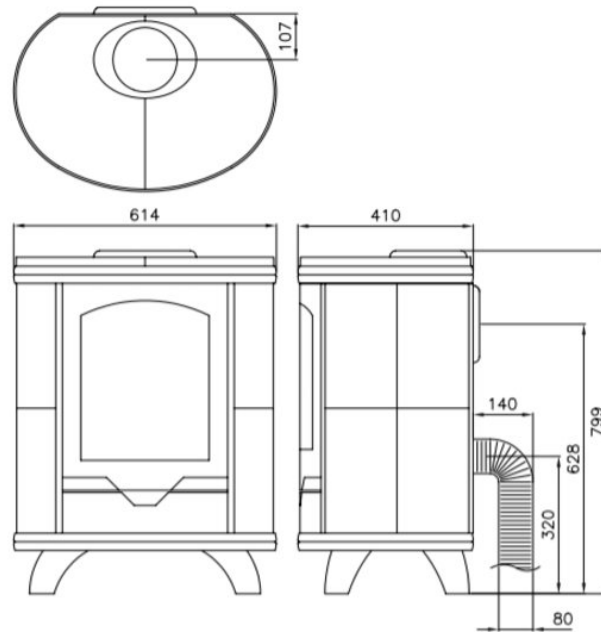

Altech ECLIPS

ECLIPS