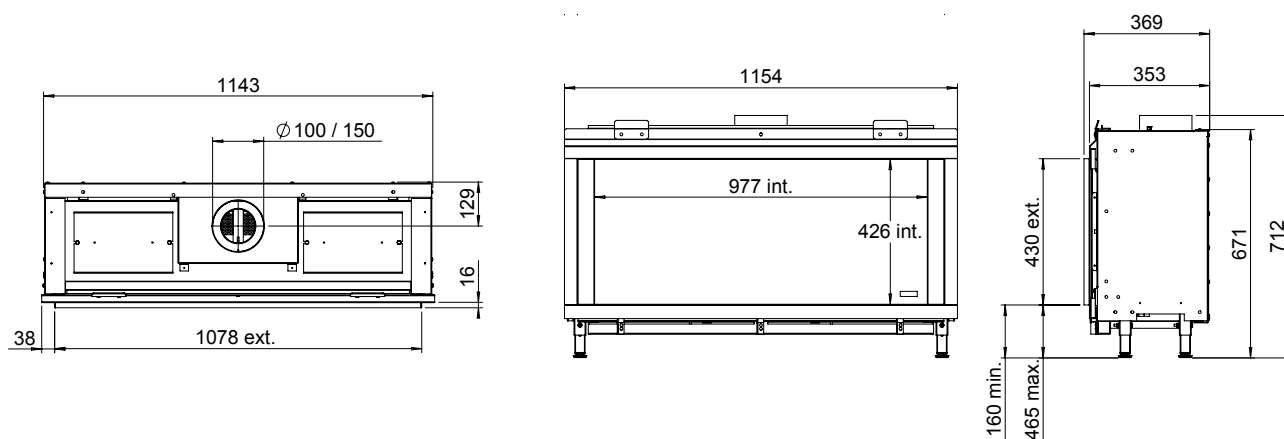

## Specificaties Smart Relaxed L

Type	Inbouwhaard
Model	Frontmodel
Buitenmaat BxHxD in mm	1143 x 709 x 382
Vuurzicht BxHxD in mm	977 x 430
Systeem	Flat Burner®
Decoratie	Houtset
Achterwand	Metaalplaat
Afstandbediening	GV60
Vermogen (kW)	7,1
Besturingssysteem	Mertik
Energie label	B

## Technische gegevens

Typeaanduiding(en)	Smart Relaxed L
Type	C11/C31/C91
Diameter afvoer/aanvoer	100/150
Gasaansluiting	3/8"
Indirecte verwarmingsfunctionaliteit	nee
Categorie	I12EK3B/P, I12E3B/P

	SYMBOOL					EENHEID
Gassoort/aansluitdruk		<b>G25.3-25</b>	<b>G20-20</b>	<b>G30-30</b>	<b>G31-30</b>	mbar
Uitstoot bij ruimteverwarming	NOx	49	49	52	54	mg/kWhinput (GVC)