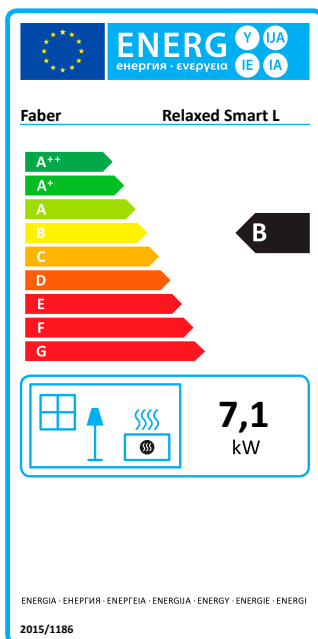

## Specificaties Smart Relaxed L

Type	Inbouwhaard
Model	Frontmodel
Buitenmaat BxHxD in mm	1143 x 709 x 382
Vuurzicht BxHxD in mm	977 x 430
Systeem	Flat Burner®
Decoratie	Houtset
Achterwand	Metaalplaat
Afstandbediening	GV60
Vermogen (kW)	7,1
Besturingssysteem	Mertik
Energie label	B

---

Aan de getoonde waarden kunnen geen rechten worden ontleend.

Rendement, vermogen, energie-efficiëntie-index en energie-efficiëntieklasse op basis van gassoort G20.

---

Voor meer informatie neem een kijkje op de website:

ENERGIE-EFFICIËNTIE						
Energie-efficiëntie klasse		B	B	B	B	
Energie-efficiëntie index	EEL	84	84	84	84	