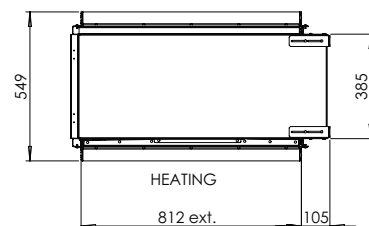

Opties (tegen meerprijs)

Ontspiegeld glas
Zwart glazen achterwand
Top Light
Bottom Light
Waterpomp

There is **so much to tell...**