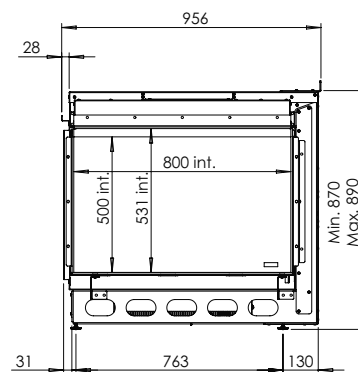

Opties (tegen meerprijs)

Ontspiegeld glas
Zwart glazen achterwand
Top Light
Bottom Light
Waterpomp

There is **so much to tell...**