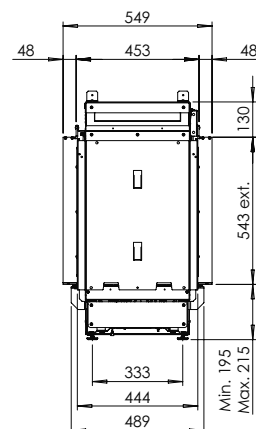

Opties (tegen meerprijs)

Ontspiegeld glas
Zwart glazen achterwand
Top Light
Bottom Light
Waterpomp

There is **so much to tell...**